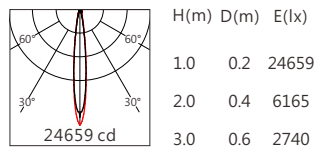

適用於戶外大樓地面、商場劇院、廣場、公園、景區等亮化裝飾照明

Options 可選

色溫 (Color Temperature) : 3000K、4000K

長度 (Length) : 1000mm、550mm、325mm

光束角 (Beam Angle) : 12°x12°

Product specifications 產品規格

輸入電參數 (Input)	DC24V	安規執行標準 (Standards of Safety)	IEC60598-1:2020/GB 7000.1-2015 IEC60598-2-1:2020/GB 7000.201-2008
光源 (Light Source)	OSRAM SSL80	存儲條件 (Storage Condition)	溫度(Temperature) : -40°C ~ 50°C 濕度(Humidity) : 10% ~ 95%RH
顯色性 (Color Rendering)	Ra≥80	線材/長度/連接器 (Connecting)	ON/OFF:1.0mm ² *2出線100~105cm (可選配防水接頭) DMX:1.0mm ² *2+0.5mm ² *3線長 100~105cm(可選配防水接頭)
控制方式 (Control Method)	ON/OFF、DMX		
灰階 (Gray Scale)	/、65536(DMX)	產品主體材質 (Material)	高強度、高導熱性鋁合金
安定器/變壓器/驅動器 (Ballast/Transformer/Driver)	/	安裝方式 (Installation)	嵌入式安裝
		產品淨量 (Net Weight)	7.3kg/m

Length selection 長度選型

Optical parameters 光學參數

長度(Length)	1000mm	550mm	325mm	規格 (Specifications)	@1000mm	
LED數量(Number of LEDs)(pcs)	24	12	6	色溫(Color Temperature)	3000K	4000K
功率(Power)(Max、W)	36	18	9	光通量(Luminous Flux)(lm)	2300	2480
像素點數量(Pixel Count)	4	/	2	光效(Luminous Efficacy)(lm/W)	64	69

Finishing 燈具顏色

Pre-fitted Base 預埋件

名稱	材質	尺寸圖
預埋件	Al 6063	

Light Distribution 配光曲線圖

3000K 2300 lm

OSRAM SSL80 12°x12° 3000K

4000K 2480 lm

OSRAM SSL80 12°x12° 4000K