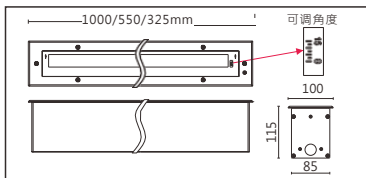

GLW-1107SA-SV-24(12/6)SS

Features & Application 產品特點&適用場所

- 高亮度LED地埋燈，防護等級達IP67·IK10
- 不需拆蓋可調角度0~15°，照射角度靈活，實現對不同區域的照明
- 洗牆位置充分均勻、柔和
- 燈具上蓋使用強度較高的鋼化玻璃，熱穩定性高、抗衝擊耐、摩擦能力強
- 不同長度可選，可實現不同長度串接
- 標配預埋件，可在任意堅固的幕牆或地面表面嵌入式安裝，安裝及維護簡單快捷
- 嵌入地面以下安裝，只露出燈具的發光部分，不會影響地面的使用和美觀

適用於戶外大樓地面、商場劇院、廣場、公園、景區等亮化裝飾照明

Options 可選

色溫 (Color Temperature) : 3000K、4000K

長度 (Length) : 1000mm、550mm、325mm

光束角 (Beam Angle) : 12°x12°

Product specifications 產品規格

輸入電參數 (Input)	DC24V	安規執行標準 (Standards of Safety)	IEC60598-1:2020/GB 7000.1-2015 IEC60598-2-1:2020/GB 7000.201-2008
光源 (Light Source)	OSRAM SSL80	存儲條件 (Storage Condition)	溫度(Temperature) : -40°C ~ 50°C 濕度(Humidity) : 10% ~ 95%RH
顯色性 (Color Rendering)	Ra≥80	線材/長度/連接器 (Connecting)	ON/OFF:1.0mm ² *2出線100~105cm (可選配防水接頭) DMX:1.0mm ² *2+0.5mm ² *3線長 100~105cm(可選配防水接頭)
控制方式 (Control Method)	ON/OFF、DMX		
灰階 (Gray Scale)	/、65536(DMX)	產品主體材質 (Material)	高強度、高導熱性鋁合金
安定器/變壓器/驅動器 (Ballast/Transformer/Driver)	/	安裝方式 (Installation)	嵌入式安裝
		產品淨量 (Net Weight)	7.3kg/m

Length selection 長度選型

Optical parameters 光學參數

長度(Length)	1000mm	550mm	325mm	規格 (Specifications)	@1000mm	
LED數量(Number of LEDs)(pcs)	24	12	6	色溫(Color Temperature)	3000K	4000K
功率(Power)(Max、W)	36	18	9	光通量(Luminous Flux)(lm)	2300	2480
像素點數量(Pixel Count)	4	/	2	光效(Luminous Efficacy)(lm/W)	64	69

Finishing 燈具顏色

Pre-fitted Base 預埋件

名稱	材質	尺寸圖
預埋件	Al 6063	

Light Distribution 配光曲線圖

3000K 2300 lm

OSRAM SSL80 12°x12° 3000K

4000K 2480 lm

OSRAM SSL80 12°x12° 4000K